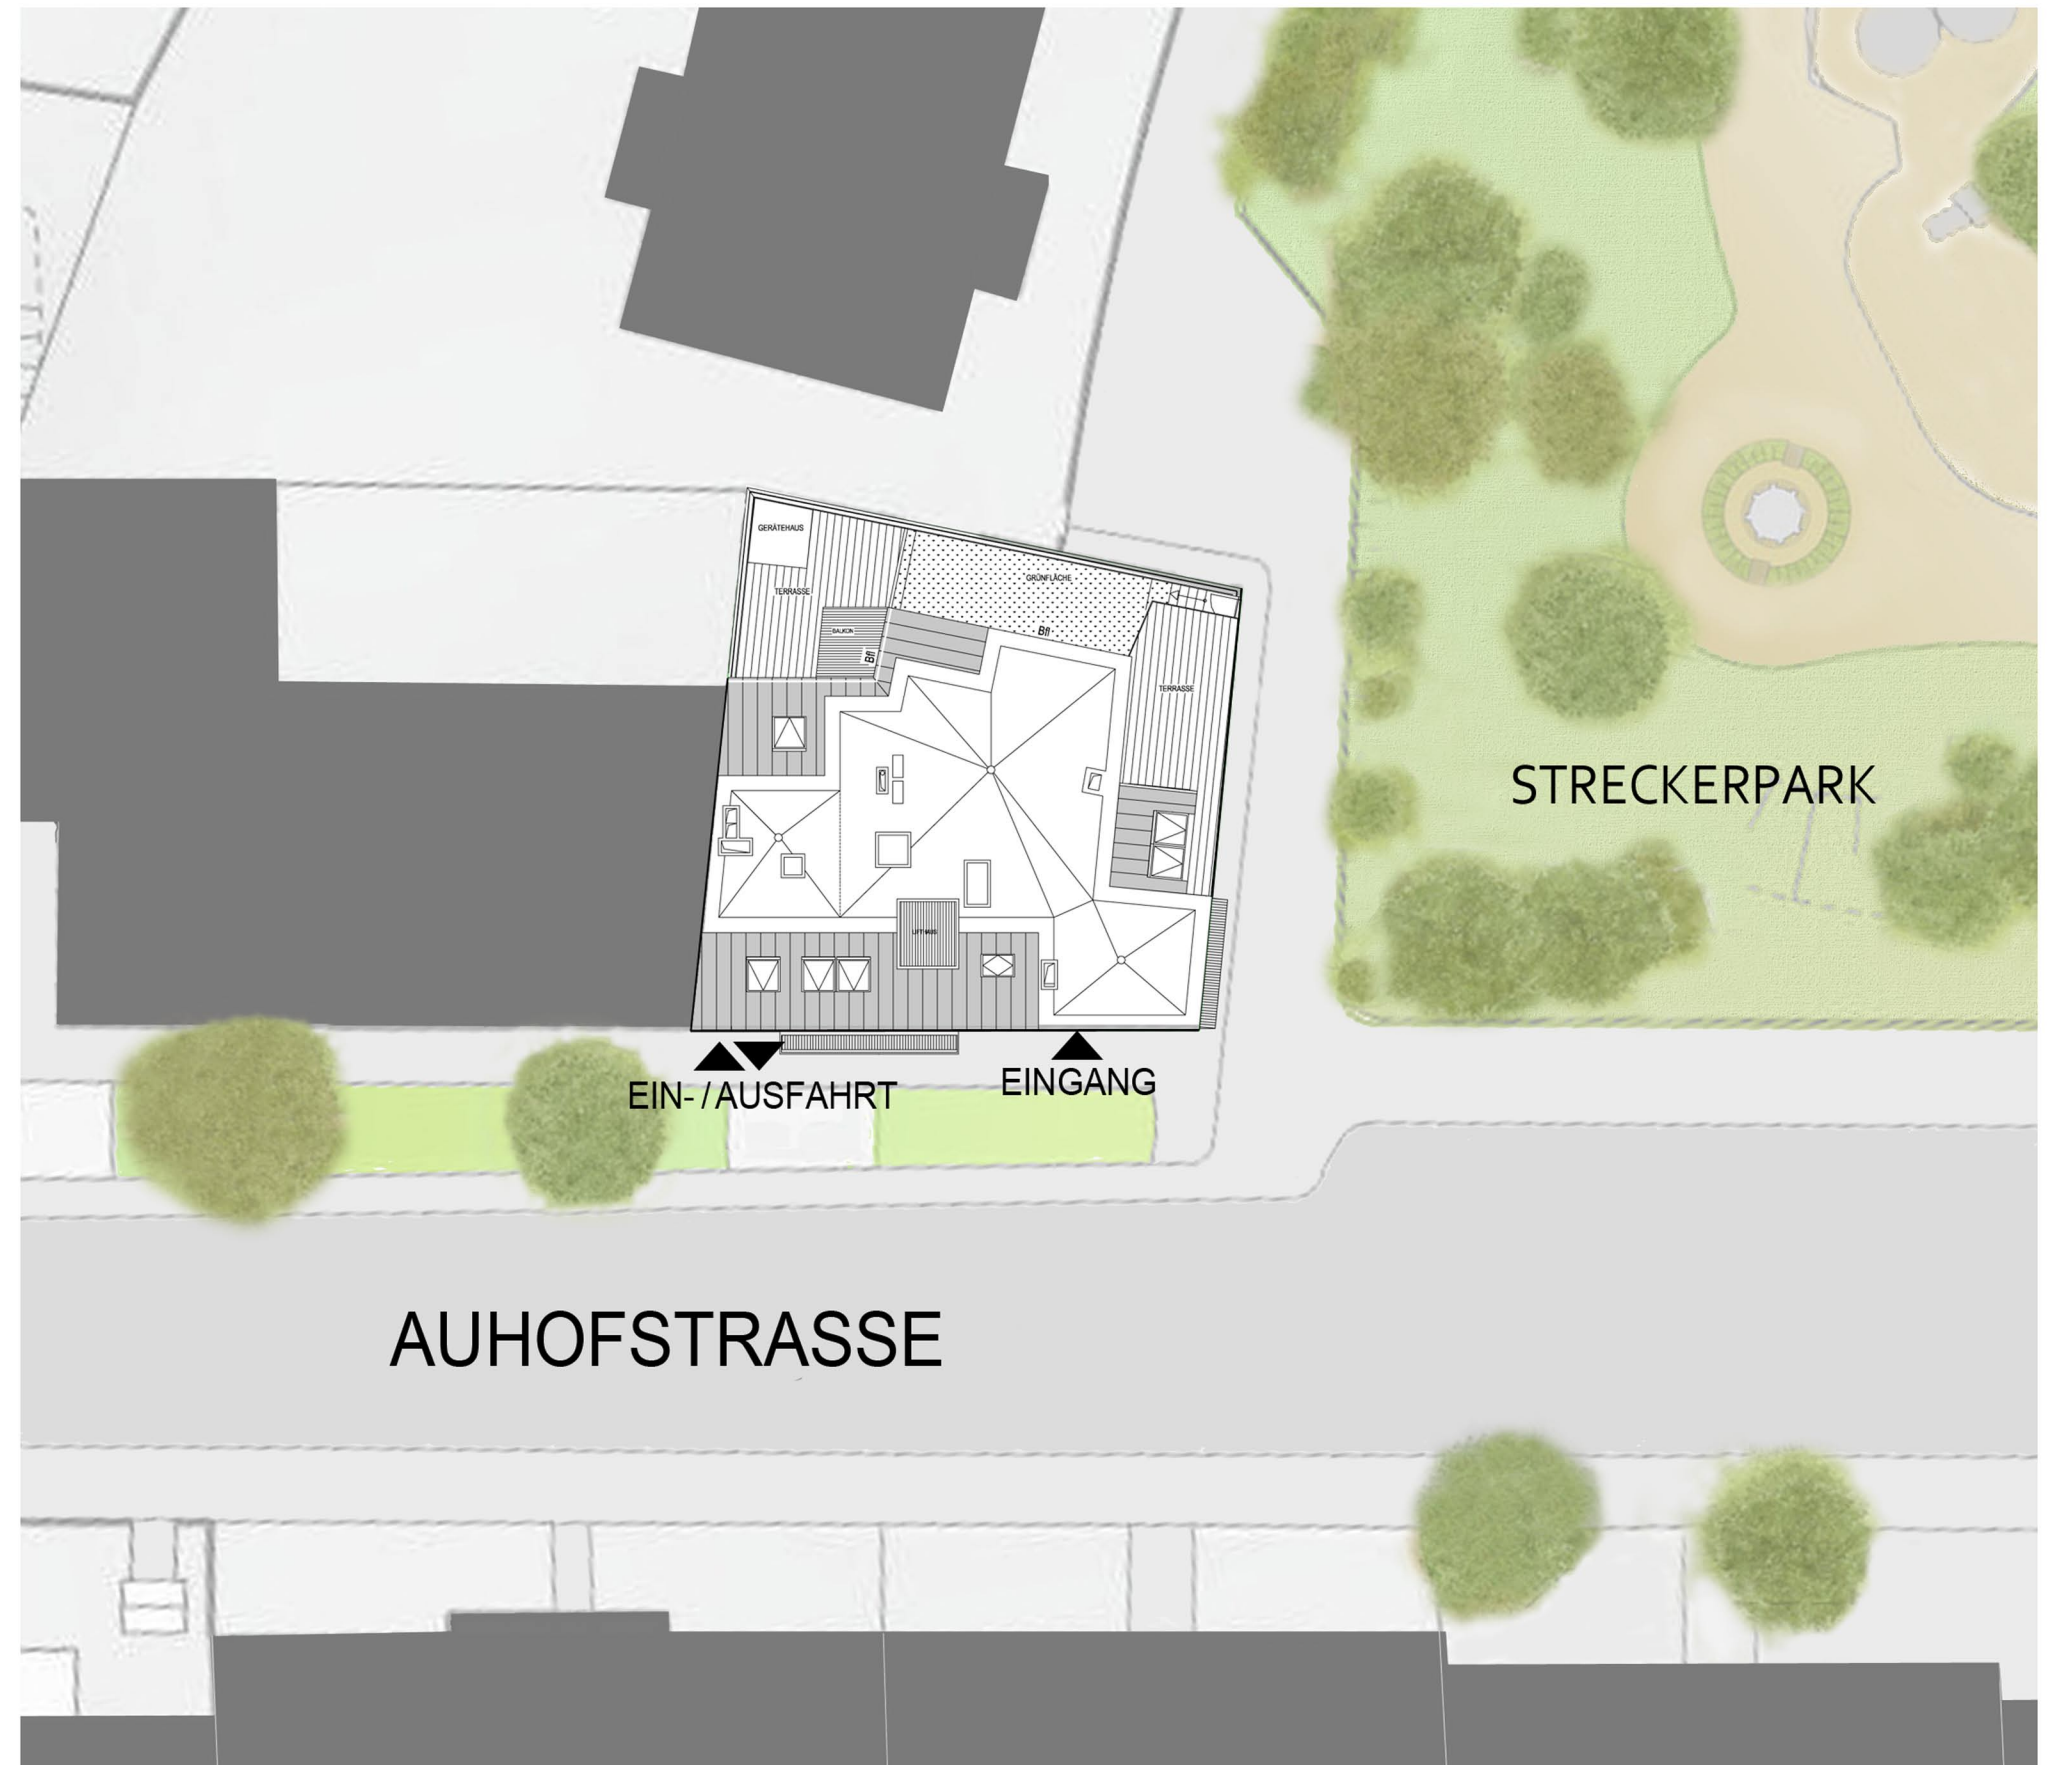

# AUHOFSTRASSE 131

1130 Wien

## Lageplan

Änderungen vorbehalten.

Stand: 19.02.2014

**STRAUSS**  
&  
PARTNER

EXPERTS IN  
DEVELOPMENT

# AUHOFSTRASSE 131 PROJEKT GES.M.B.H.

Am Euro Platz 2  
1120 - Wien